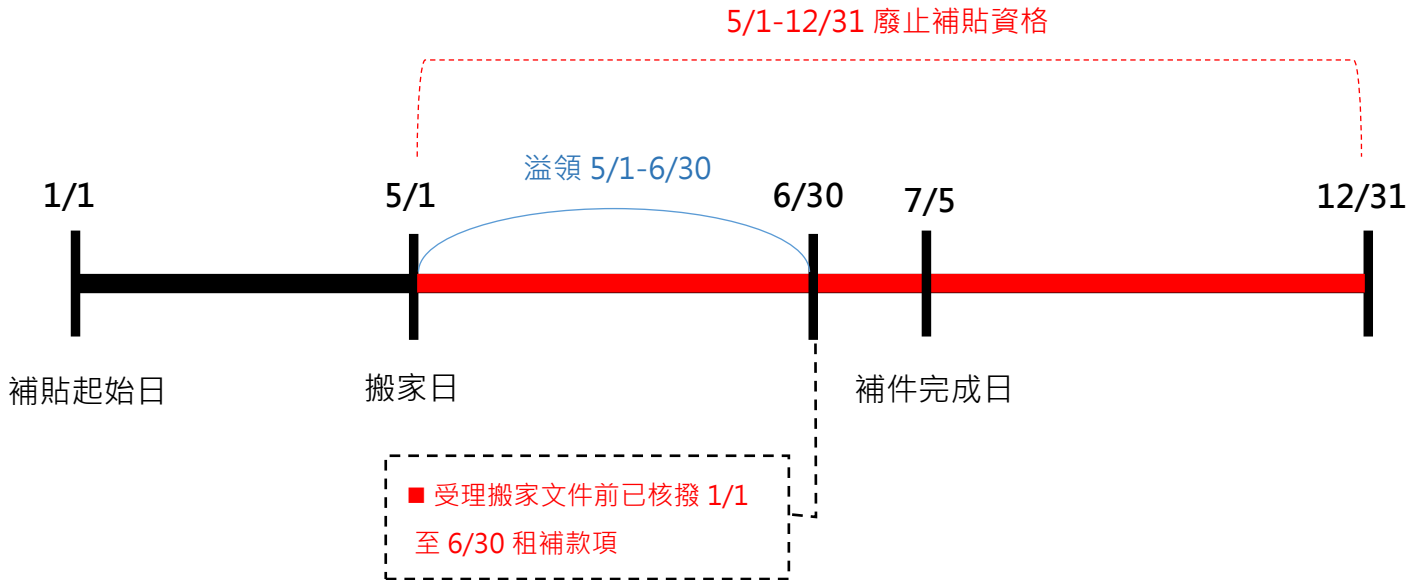

桃園市政府住宅補貼(租金補貼) 流程圖

租金補貼廢止資格案例 1100913 版

- 搬家資格不符